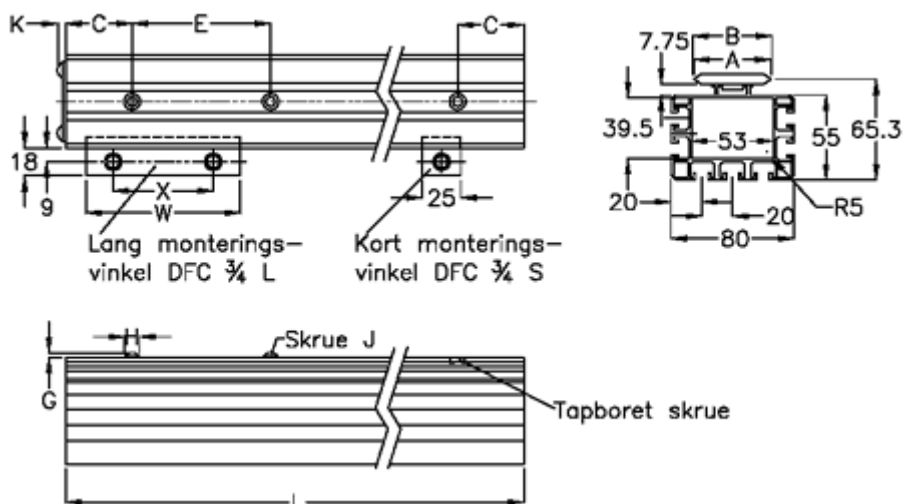

Varenummer: 0571309863

Beskrivelse: Hepco GV3 bjælkeskinne SB S 35 L986 P2

Mål

A	= 35	K	= 5.5
B	= 35.81	Kort monteringsvinkel	= DFC3L
C	= 43	L	= 986
E	= 90	Lang monteringsvinkel	= DFC3S
For leje	= AU 35 25	Præcisionstype	= P2
G	= 3.3	vægt kg/1000	= 4.3
H	= 10.5	W	= 75
J	= M6	x	= 48